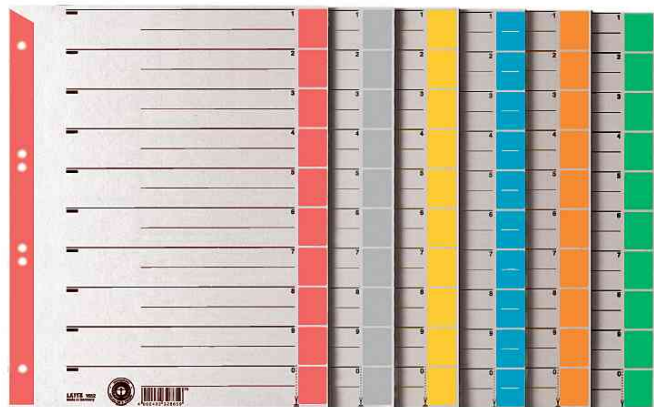

**Intercalaires, imprimés en couleurs**

- en carton solide, 230 g/m<sup>2</sup>
- en carton gris avec des onglets imprimés en couleurs
- les onglets vierges des intercalaires peuvent être découpés en différentes longueurs
- avec des lignes d'impression pour une écriture facile
- vendus uniquement au conditionnement

Intercalaires, imprimés en couleurs

les onglets vierges peuvent être découpés

Modèle	Dimensions en mm (L x H)	Couleur	Conditionné	Numéro de fabricant	Code
format A4 extra large	240 x 300	gris	100	1652-00-85	80165285
		gris / bleu clair	100	1652-00-30	80165230
	240 x 300	gris / jaune	100	1652-00-15	80165215
		gris / orange	100	1652-00-45	80165245
	240 x 300	gris / rouge	100	1652-00-25	80165225
		gris / vert	100	1652-00-55	80165255