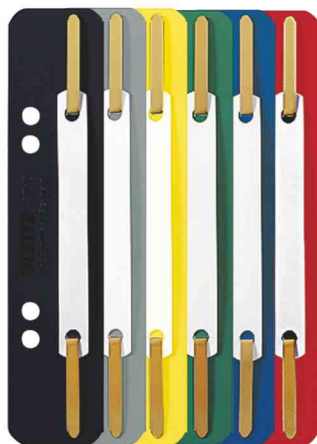

**Fixe-documents, en carton en couleur**

• carton en couleur, 320 g/m2 • dimensions: (L)35 x (H)158 mm • perforation: 60/80 mm • couleurs assorties: chacun 50 x jaune, rouge, bleu, vert et gris • vendus uniquement au conditionnement

**Exemples d'application:**

- pour la constitution de dossiers par le regroupement de papiers
- à poser dans les classeurs, les classeurs à anneaux ou chemises à lamelles

Fixe-documents

Produit	Couleur	Conditionné	Numéro de fabricant	Code
Fixe-documents	bleu	25	3701-00-35	80370135
	couleurs assorties	250	3701-00-99	80370199
	gris	25	3701-00-85	80370185
	jaune	25	3701-00-15	80370115
	rouge	25	3701-00-25	80370125
	vert	25	3701-00-55	80370155