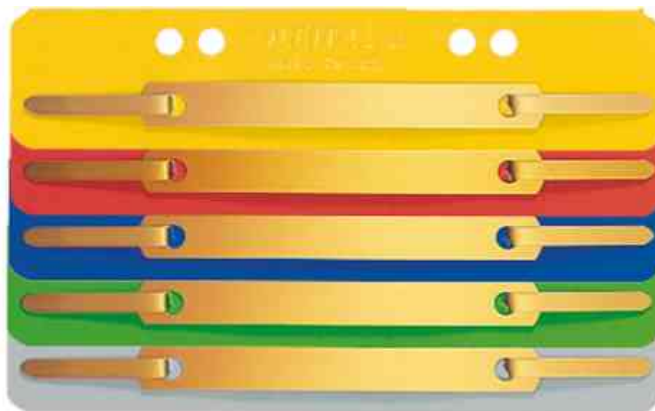

Rélieur à lamelle, en PP

• en film transparent PP • perforation: 60/80 mm • assorties dans les couleurs: 50 x blancs, rouge, bleu, 25 x jaune, vert, gris et noir • vendu uniquement au conditionnement

court: dimensions: (L)35 x (H)158 mm

long: dimensions: (L)35 x (H)310 mm

Exemple d'utilisation:

- pour l' assemblage des documents perforés
- pour classer dans les classeurs, les chemises à anneaux ou les chemises

Rélieur à lamelle

Produit	Couleur	Conditionné	Numéro de fabricant	Code	
Rélieur à lamelle, court	blanc	25	3710-00-01	80371001	
	bleu	25	3710-00-35	80371035	
	couleurs assorties	gris	250	3710-00-99	80371099
		jaune	25	3710-00-85	80371085
	rouge	25	3710-00-15	80371015	
	vert	25	3710-00-95	80371095	
	noir	25	3710-00-25	80371025	
Rélieur à lamelles, long	bleu	25	3711-00-35	80371135	
	rouge	25	3711-00-25	80371125	
	vert	25	3711-00-55	80371155	