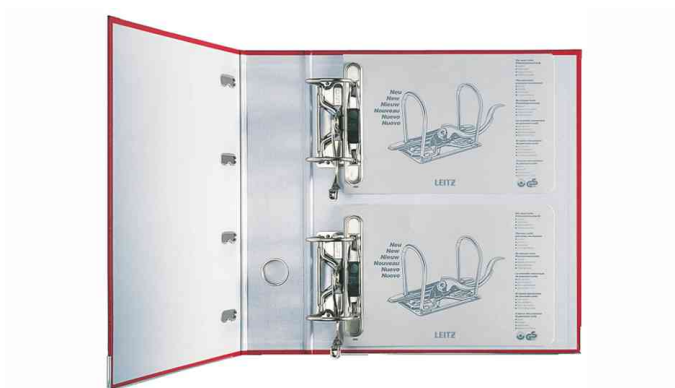

Double classeur tout plastique, avec protection des bords

• avec protection bords • avec 2 précisions mécanique pour 2 x format DIN A5 à l' italienne • contenance: 2 x 500 feuilles • reliure en carton dur, extérieur et intérieur en PP Film dissimulé • avec trou de préhensions et couverture • pochette transparente en PP sur le dos étiquettes de dos échangeable • avec fente avant avant pour une stabilité optimale • testé sous GS

Domaines d' utilisations

- relevé bancaire
- formulaire de commande

Double classeur tout plastique

Double classeur tout plastique, ouvert

Modèle	Couleur	Numéro de fabricant	Code
Largeur dorsale: 75 mm	bleu	1012-00-35	80101235
	rouge	1012-00-25	80101225
	vert	1012-00-55	80101255