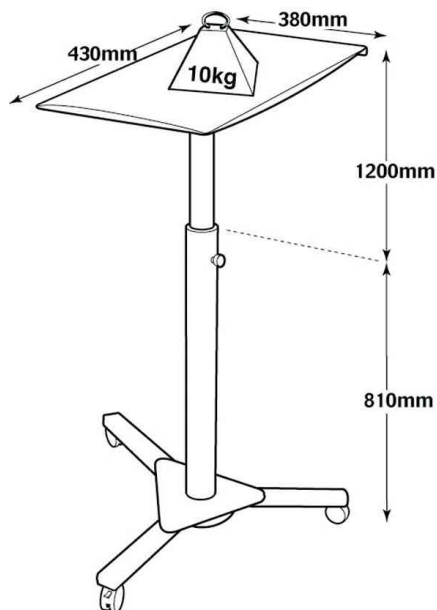

nobo

Chariot de projection DV / Dia

• pour présentations avec projecteurs LCD ou Dia • utilisable aussi comme pupitre oratoire • en acier • couleur: argent • réglable en hauteur de 810 à 1.200 mm • angle d'inclinaison ajustable jusqu'à 20° maxi • surface de rangement avec 10 kg de capacité et 360° de rotation • 4 roulettes rotatives, donc 2 avec freins • dimensions du plateau: (L)380 x (P)430 mm • poids: 10 kg

Chariot de projection DV / Dia

Chariot de projection DV / Dia, avec dimensions indiquées

Produit	Dimensions en mm (L x P x H)	Numéro de fabricant	Code
chariot mobile pour projecteur LCD et de diapositives	430 x 380 x 810-1.200	1900790	5539430