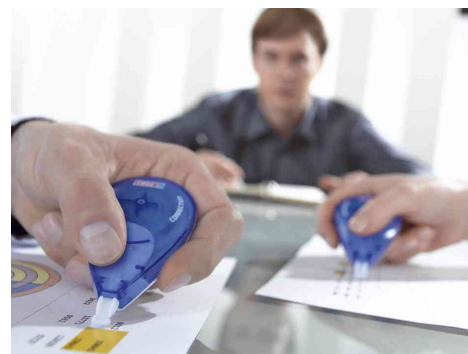

### Roller de correction jetable Sideway Roller, dans un présentoir de comptoir

- correction propre, précise • guidage centré du ruban • bande automatiquement tendue • sommet flexible et de ce fait une qualité d'utilisation fiable • bande synthétique indéchirable • Design ergonomique • utilisation confortable grâce à l'utilisation de côtés • vendu uniquement au conditionnement

Exemples d'utilisation:

- facilite une correction parfaite pour droitiers et gauchers

Roller de correction jetable Side way Roller, dans un présentoir de comptoir

Roller de correction jetable Sideway Roller

Exemple d'utilisation

Produit	Couleur	Dimensions de la bande (L) x (l)	Conditionné	Code
Roller correcteur jetable Sideway Roller	bleu	4,2 mm x 10 m	10	8759812