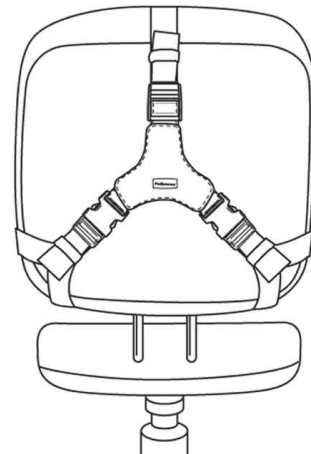

Fellowes

PROFESSIONAL SERIES™

FIRA

Support dorsal

• système d'attache Tri-Tachment permettant une fixation simple et stable sur le siège • 3 sections en mousse à mémoire de forme pour le support du vertèbre lombaire • support de la colonne vertébrale avec 1 coussin à mémoire de forme et garantissant une position assise optimale • réglable individuellement • adéquat pour la majorité de chaises de bureau

Dossier

position simple et stable

Usage

Produit	Modèle	Numéro de fabricant	Code
Support lombaire Profi	noir	8037601	5337601