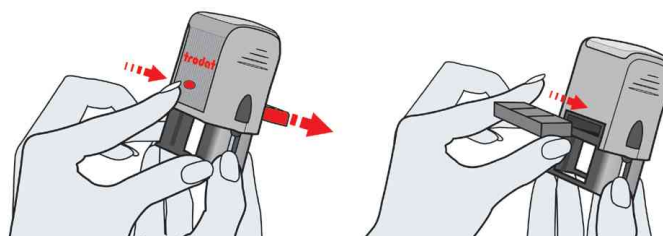

Text-Stempelautomat ECO Printy Office 4912

- selbstfärbend • zweifarbige Stempelkissen (Text rot / Graphik blau) • mit Textsichtfenster - zeigt den Abdruck in Originalgröße • rutschfeste Soft-Touch Griffkappe • transparentes Positionierungsfenster • hergestellt aus 75 % recyceltem Material • passendes Ersatzstempelkissen: 6/4912/2 Maße: (B)78 x (T)35 x (H)85 mm

Zubehör: Ersatzstempelkissen: VE = 2 Stück, Abgabe nur in ganzen VE's

Text-Stempelautomat ECO Printy Office 4912

Abdruckbeispiel

Stempelkissenwechsel

Produkt	Ausführung	Abdruckgröße	Gehäuse-/Kissenfarbe	Hersteller-Nummer	Bestell-Nummer
Textstempelautomat ECO Printy Office 4912	BEZAHLT	42 x 12 mm	grau - blau / rot	51 4912109	62514862
	ERLEDIGT	42 x 12 mm	grau - blau / rot	51 4912116	62514864
	GEBUCHT	42 x 12 mm	grau - blau / rot	51 4912112	62514863
	KOPIE	42 x 12 mm	grau - blau / rot	51 4912124	62514865
Zubehör: Ersatzstempelkissen 6/4912/2	(VE-Preis)		blau / rot	51 4912321	62515746