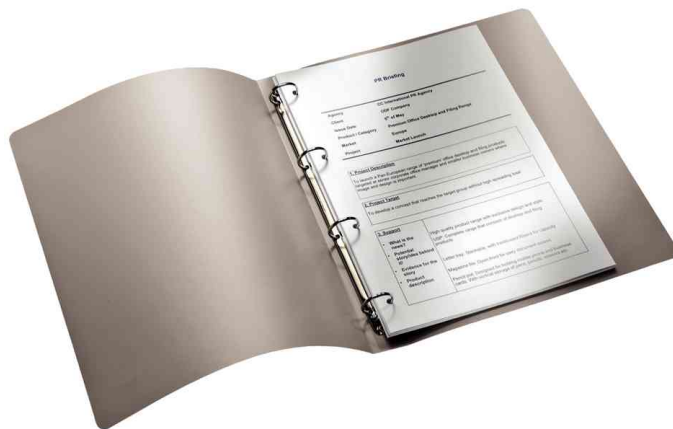

Classeur à anneaux Bebop

• capacité: 200 feuilles • extérieur: en PP en opaque avec un effet nacre scintillant • surface avec ornement 3D • intérieur: couleur grise • étiquette de dos autocollante • dimensions: (P)257 x (H)314 mm

Adapté pour:
- élèves et étudiants

Classeur Bebop, 2 anneaux ronds mecaniques

Classeur Bebop, 4 anneaux ronds mecaniques

Classeur à anneaux Bebop

Modèle	Largeur du dos	Diamètre de l'anneau	Couleur	Numéro de fabricant	Code
DIN A4, 2 Rund-Ring-Mechanik	32 mm	25 mm	schwarz	4566-00-95	80456695
		25 mm	weiß	4566-00-01	80456601
DIN A4, 4 Rund-Ring-Mechanik	32 mm	25 mm	schwarz	4567-00-95	80456795
		25 mm	weiß	4567-00-01	80456701
format A4, 2 anneaux ronds mécaniques	32 mm	25 mm	bleu	4566-00-37	80456637
		25 mm	orange	4566-00-45	80456645
	32 mm	25 mm	rouge	4566-00-25	80456625
format A4, 4 anneaux ronds mécaniques	32 mm	25 mm	orange	4567-00-45	80456745
		25 mm	rouge	4567-00-25	80456725