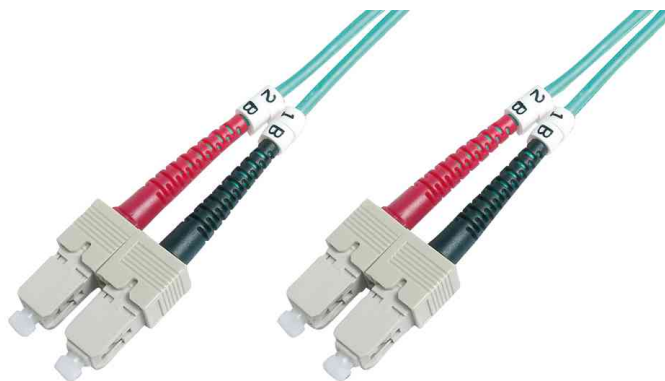

Câble patch à fibre optique, mâle SC-Duplex - mâle SC-Duplex, OM3

• multimode • câble Duplex • ferrule céramique • type de câble: I-VH 2G • pour transmissions de données Ethernet 10 Gbps • sans halogène • à 2 fibres • couleur de câble: turquoise • couleur de prise: gris

Câble patch à fibre optique, OM3, mâle SC-Duplex - mâle SC-Duplex

Modèle	Longueur	Numéro de fabricant	Code
OM3, 50 / 125 my	1,0 m	DK-2522-01/3	11193906
	2,0 m	DK-2522-02/3	11193907
	3,0 m	DK-2522-03/3	11193908
	5,0 m	DK-2522-05/3	11193909
	7,0 m	DK-2522-07/3	11193910