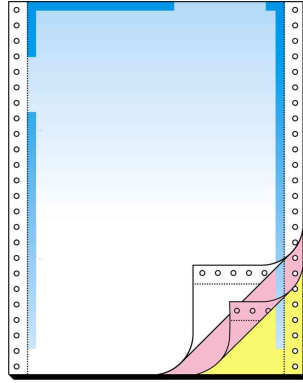

sigel

**Papier à lettre sans fin pour ordinateur**

• copies roses / jaunes • vendu uniquement au conditionnement

Explications: • AHL = Trous de classement • LP = perforation verticale • MP = Micro perforation • SD = autocopiant

Papier à lettre sans fin pour ordinateur

Format	Modèle	Conditionné	Numéro de fabricant	Code
240 mm x 30,48 cm (12") 3-exemplaires	Déroulement de couleur, 70/53/57 g/m2, AC, PV, MP TDC	400	26256	8201793
	Déroulement des couleurs rouge/jaune, 70/53/57 g/m2, SD, LP,	400	22256	8200483