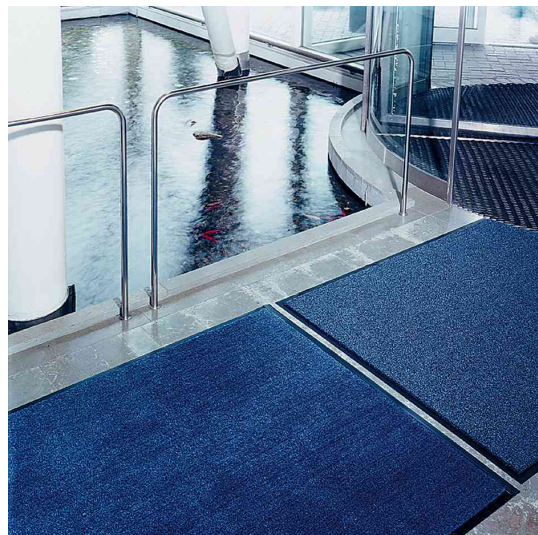

Essuie-pieds oléfine, 122 x 244 cm - bonne absorption d'humidité

• pour l'intérieur et entrées • très bonne capacité d'absorption • poids du velours: ca. 510 g/m² • oléfine à longs fibres sur thibaude vinyle • totalement synthétique • permet de garder un sol propre et sec • absorption optimale de saletés et d'humidité • particulièrement résistant grâce à sa thibaude vinyle solide • inodore • séchage rapide • résistance à la décoloration grâce aux fibres peintes au tuyère • facile à nettoyer: aspirer ou sécouer

Adapté pour:

- gastronomie
- industries
- écoles
- ménages

Essuie-pieds oléfine

Exemple d'utilisation

rouge vin - vert - gris - marron - bleu

Produit	Couleur	Numéro de fabricant	Code
Essuie-pieds oléfine, 122 x 244 cm	bleu	31054	68570038
	gris	31051	68570035
	marron	31052	68570036
	rouge vin	31053	68570037
	vert	31055	68570039