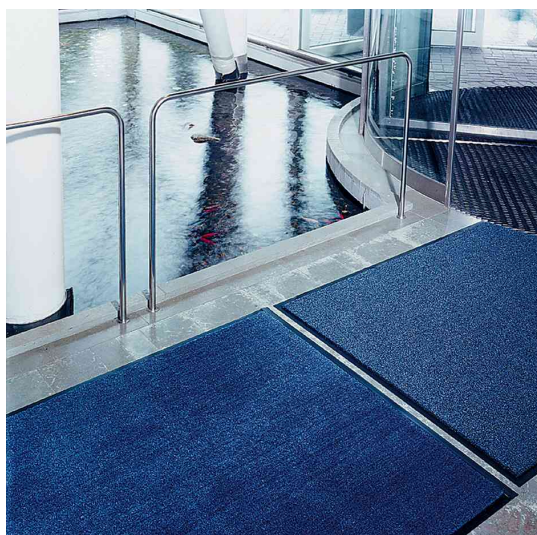

Paillason olefin, 122 x 183 cm - bien absorbant

• tapis en oléfine • le tapis est totalement synthétique • permet de garder un sol propre et sec • pour se débarrasser de la poussière, la boue et l'humidité • absorbe très bien: (jusqu'à 7 litres d'eau par mètre carré) • inodore • séchage rapide • résiste au couleur • résistant • pour le nettoyage: aspirer ou sécouer • particulièrement adapté pour les entrées et intérieurs

Adapté pour:

- gastronomie
- industries
- écoles
- ménages

Paillason Olefin

Bordeaux - vert - gris - marron - bleu

Exemple d'utilisation

Produit	Couleur	Numéro de fabricant	Code
Paillason Olefin, taille: 122 x 183 cm	bleu	31044	68570033
	bordeaux	31043	68570032
	gris	31041	68570030
	marron	31042	68570031
	vert	31045	68570034