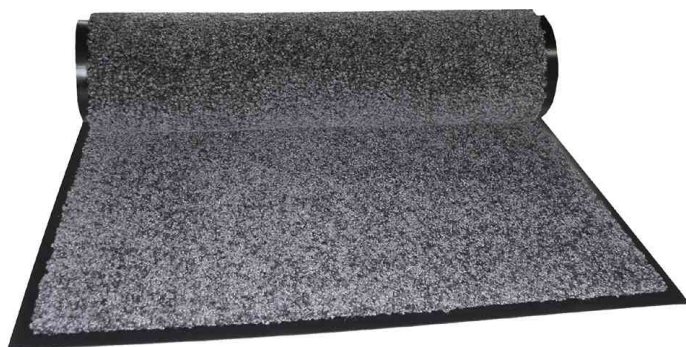

Paillason Eazycare, 91 x 150 cm - lavable

• pour l'intérieur et l'entrée des maisons • entièrement en polyamide • absorption optimale de la saleté et de l'humidité • crêpe robuste et résistant en polyamide • résistance à la lumière et couleur grand teint • poids: $\pm 750 \text{ g/m}^2$ • dos extrêmement résistant • anti-dérapant • résistant aux UV • nettoyage facile: il suffit de sécouer ou de passer l'aspirateur • adapté aux machines à laver, sèche-linge et machines électro-ménagères jusqu'à 30° C

adapté pour:

- foyer
- magasins
- bureaux
- écoles

Paillason Eazycare

Exemples d'utilisation

gris - bleu foncé - bordeaux - vert clair - beige

Produit	Couleur	Numéro de fabricant	Code
Paillason Eazycare, 91 x 150 cm	beige	22036	68570014
	bleu foncé	22032	68570011
	bordeaux	22033	68570012
	gris	22031	68570010
	vert	22035	68570013