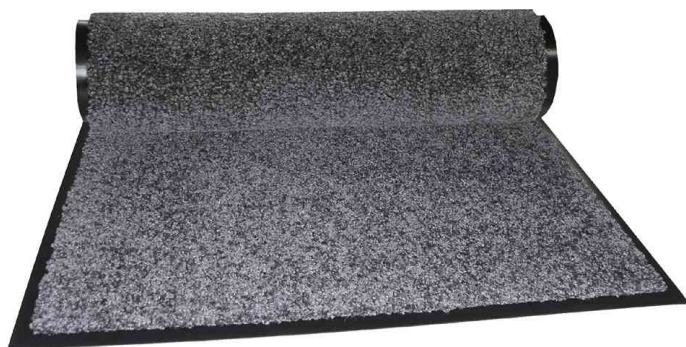

Essuie-pieds Eazycare, 40 x 60 cm - lavable

• pour l'intérieur et entrées de portes • à 100 % en polyamide • absorption optimale de saleté et d'humidité • fibre polyamide résistant à l'usure et solide • couleur inaltérable et résistance à la lumière • poids du velours: env. 750 g/m² • dos extrêmement solide • absolument antidérapant • résistance UV • facilement nettoyable: en secouant tout simplement ou avec l'aspirateur • adapté à la machine à laver et sèche-linge de ménage à 30° C

adapté pour:

- ménages
- entreprises
- bureaux
- écoles

Schmutzfangmatte Eazycare

Exemples d'utilisation

gris - bleu foncé - rouge vin - vert clair - beige

Produit	Couleur	Numéro de fabricant	Code
Schmutzfangmatte Eazycare, 40 x 60 cm	beige	22016	68570004
	dunkelblau	22012	68570001
	grau	22011	68570000
	hellgrün	22015	68570003
	weinrot	22013	68570002