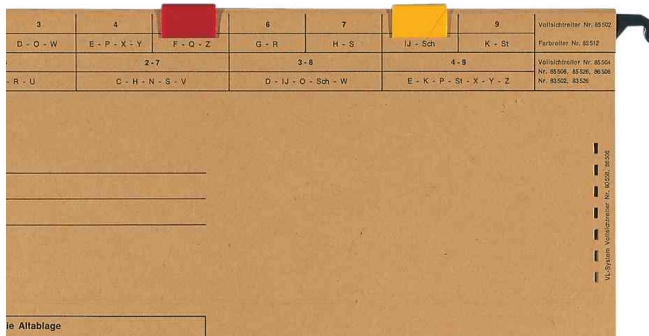

Farbreiter ELBA vertic 1

• aus PVC • zum Aufstecken • Maße: (B)20 x (T)5 x (H)16 mm • Abgabe nur in ganzen VE's

Anwendungsbeispiele:

- zur Kennzeichnung von Terminen, Prioritäten oder anderen Merkmalen

Für wen geeignet:

- für Hängeregistraturen ELBA vertic 1

Farbreiter ELBA vertic 1

Produkt	Farbe	VE	Hersteller-Nummer	Bestell-Nummer
Farbreiter ELBA vertic 1	dunkelblau	25	100552071	61855121
	dunkelgrün	25	100420884	61855122
	gelb	25	100552072	61855123
	rot	25	100420886	61855128
	weiß	25	100420887	61855131