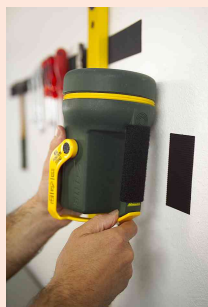

Bandes velcro très solide

- idéal, pour accrocher une lampe de poche ou un outil, ou pour fixer une trousse de secours à une armoire

fixer une lampe de poche Ó un mur

fixer une trousse de secours Ó une armoire

tesa VELCRO bandelettes extra dures

- forte adhérence • avec une haute technologie de crochets • forme pratique • s'ouvrent et se referment 1000 fois • vendu uniquement au conditionnement

Exemples d'utilisation:

- pour la fixation flexibles des objets lourds comme les outils de travail

Adapté pour:

- la maison
- le bureau
- le garage

Bandelettes extra dures

Exemple d'utilisation

Produit	Modèle	Couleur	Conditionné	Numéro de fabricant	Code
bandelettes extra dures	50 x 100 mm	blanc noir	2 2	55228-00003-00 55228-00000-01	8755228 8755218