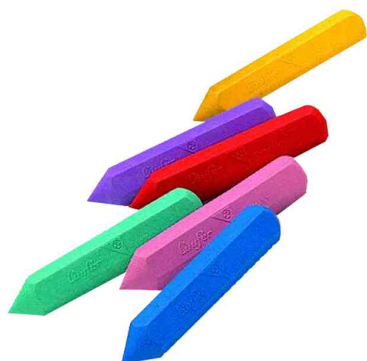

Läufer

Gomme en caoutchouc Ratzefix Mini / Ratzefix Mini NEON

- en caoutchouc thermoplastique • la gomme Ratzefix Mini passe de façon optimale dans chaque trousse
- **Ratzefix Mini**: couleurs assorties en jaune, rouge, rose, lilas, bleu ou vert - un choix de couleur spéciale n'est pas possible!
- **Ratzefix Mini NEON**: couleurs assorties en jaune, bleu, rose, vert ou orange - un choix de couleur spéciale n'est pas possible!

Exemples d'utilisation:

- Pour la correction dans les jeux de calcul et mots croisés

Gomme en caoutchouc Ratzefix Mini

Gomme en caoutchouc Ratzefix Mini NEON

| Produit | Modèle | Numéro de fabricant | Code |
|--|-----------------|---------------------|---------|
| Gomme en caoutchouc Ratzefix Mini | longueur: 75 mm | 11559 | 5050190 |
| Gomme en caoutchouc Ratzefix Mini NEON | longueur: 75 mm | 12311 | 5051008 |