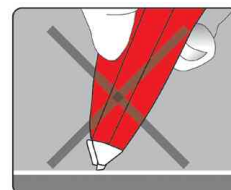

Kores® **Roller correcteur jetable "RETYPE"**

- roller correcteur jetable à la forme ergonomique pour une correction facile et propre

Roller correcteur "RETYPE"

Roller correcteur - Utilisation correcte

Produit	Dimensions de la bande (l) x (L)	Code
Rouleau correcteur "RETYPE"	4,2 mm x 8,0 m	5102005