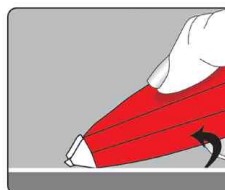

Kores® **Roller correcteur jetable "RETYPE"**

- roller correcteur jetable à la forme ergonomique pour une correction facile et propre

Roller correcteur "RETYPE"

Roller correcteur - Utilisation correcte

Produit	Dimensions de la bande (l) x (L)	Code
Rouleau correcteur "RETYPE"	4,2 mm x 8,0 m	5102005