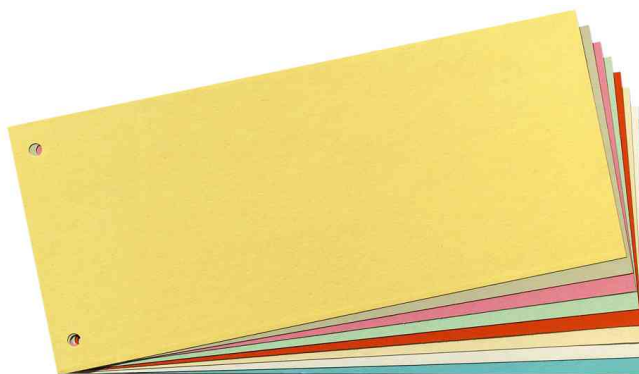

Intercalaires

- en carton manille recyclé • 190 g/m² • impression entièrement colorée • perforé • vendu uniquement au conditionnement
- **blanc**: en carton manille - pas d' Ange bleu

Intercalaires

Produit	Dimensions en mm (L x H)	couleur	conditionné	Code
Intercalaires	240 x 105	blanc	100	10843654
		bleu	100	10843480
	240 x 105	chamois	100	10843621
		gris	100	10843639
	240 x 105	jaune	100	10843613
		orange	100	10843647
	240 x 105	rouge	100	10843498
		vert	100	10843506