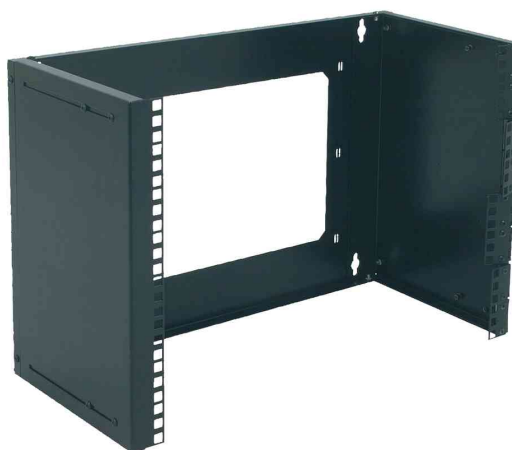

support murale 19" Eco-Line

• une alternative bon marché au traditionnel boîtier 19" de distribution murale • peut accueillir des composants de 19" d'une profondeur d'environ 350 mm • profondeur réglable jusqu'à 350 mm • tôle d'acier robuste et résistante • acier laqué • livraison en pièces détaillées

support murale 19", gris

support murale 19", noir

Ausführung	Farbe	Maße in mm (B x T)	Numéro de fabricant	Code
4 HE	lichtgrau (RAL 7035)	530 x 350 mm	DN-19 PB 4U	11003855
8 HE	lichtgrau (Ral 7035)	530 x 350 mm	DN-19 PB 8U	11003856
Etagère murale 19", 2 U	schwarz (RAL 9005)	530 x 350 mm	DN-19 PB-2U-SW	11002160
Etagère murale 19", 4 U	schwarz (RAL 9005)	530 x 350 mm	DN-19 PB 4U-SW	11002161
Etagère murale 19", 8 U	schwarz (RAL 9005)	530 x 350 mm	DN-19 PB 8U SW	11002162