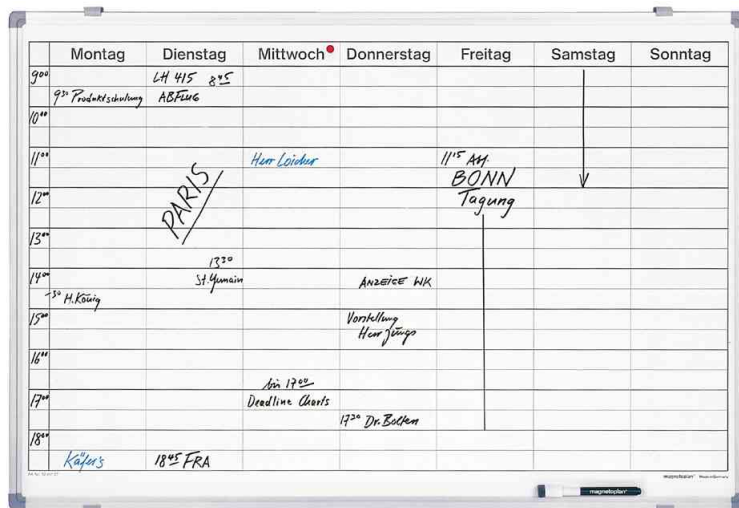

magnetoplan®

Wochenplaner

- Planktafel mit eloxiertem Aluminium-Rahmen • magnethaftend • fast unsichtbare Aufhängungen • mit massiver Metallplatte auf der Rückseite gegenkaschiert • mit fest eingedruckten Wochentagen • beschreibbar mit Boardmarkern • feucht abwischbar • 20 Zeilen • 7-Tage Woche • inkl. 1 Boardmarker mit integriertem Löscher, 1 wasserlöslicher Marker und 1 Datumsmagnet
- für den Markt: D / L / A / CH

Anwendungsbeispiele:

- zur Planung von sämtlichen persönlichen und geschäftlichen Terminen
- Termine können handschriftlich eingetragen und wieder gelöscht werden

Für wen geeignet:

- Betriebe
- Behörden
- Home-Office

Wochenplaner

Produkt	Maße in mm (B x H)	Hersteller-Nummer	Bestell-Nummer
Wochenplaner	925 x 625	1249107S	70000122