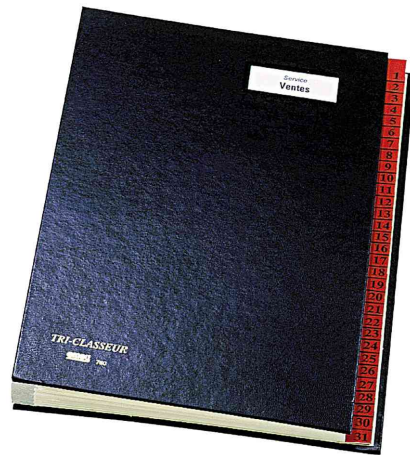

Tri-Classeur 750 / 760

• couverture forte plastifiée rembourrée • dos extensible renforcé • onglets découpés • répertoire toilé • A à Z pour la référence 335698700 • 1 à 31 pour la référence 335697300 • format: 245 x 325 mm

Tri-Classeur série 750, A à Z

Tri-Classeur série 760, 1 à 31

Produit	Couleur	Modèle	Code
Tri-Classeur 750	noir	20 compartiments, A-Z	335698700
Tri-Classeur 760	noir	31 Compartiments, 1-31	335697300