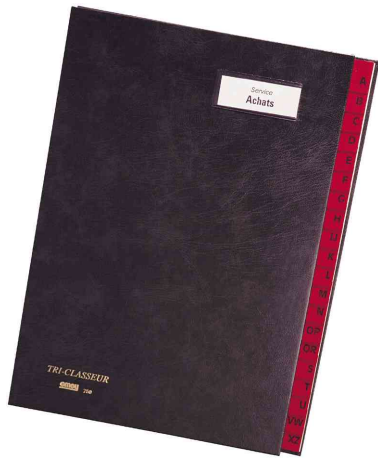

Tri-Classeur 750 / 760

• couverture forte plastifiée rembourrée • dos extensible renforcé • onglets découpés • répertoire toilé • A à Z pour la référence 335698700 • 1 à 31 pour la référence 335697300 • format: 245 x 325 mm

Tri-Classeur série 750, A à Z

Tri-Classeur série 760, 1 à 31

Produit	Couleur	Modèle	Code
Tri-Classeur 750	noir	20 compartiments, A-Z	335698700
Tri-Classeur 760	noir	31 Compartiments, 1-31	335697300