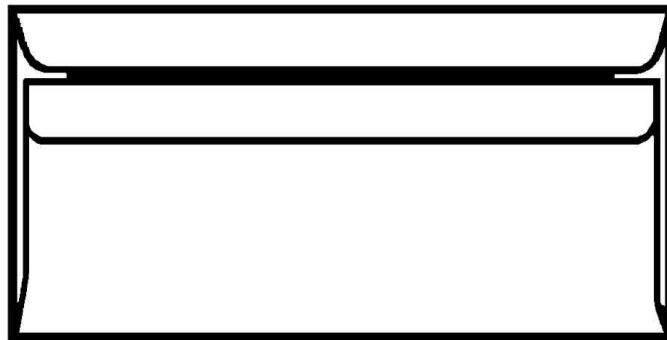

Enveloppes petit format autocollant

• sans bois • avec une impression intérieure en gris • vendu uniquement au conditionnement

avec fenêtre à gauche: pour le marché: D / L / A

Enveloppes C6, avec fenêtre

Enveloppes DL, sans fenêtre

Produit	Modèle	Format	Grammage	Couleur	Conditionné	Feuilles	Numéro de fabricant	Code
Briefumschlag, SK	mit Fenster links	C6	75 g/qm	weiß	25 Stück		768606	768606
		DIN lang	75 g/qm	weiß	25 Stück		768804	768804
	mit Fenster links	DIN lang	75 g/qm	weiß	100 Stück		764746	764746
Enveloppe, autocollante	sans fenêtre	C6	75 g/m2	blanc	25 pièces		768614	768614
		DL	75 g/m2	blanc	25 pièces		768853	768853
	sans fenêtre	DL	75 g/m2	blanc	100 pièces		764787	764787