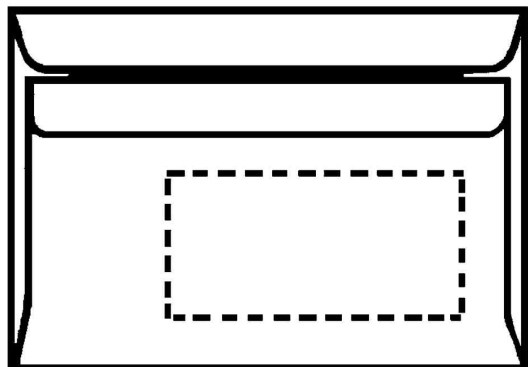

Enveloppes petit format autocollant

• sans bois • avec une impression intérieure en gris • vendu uniquement au conditionnement

avec fenêtre à gauche: pour le marché: D / L / A

Enveloppes C6, avec fenêtre

Enveloppes DL, sans fenêtre

Produit	Modèle	Format	Grammage	Couleur	Conditionné	Feuilles	Numéro de fabricant	Code
Briefumschlag, SK	mit Fenster links	C6	75 g/qm	weiß	25 Stück		768606	768606
		DIN lang	75 g/qm	weiß	25 Stück		768804	768804
	mit Fenster links	DIN lang	75 g/qm	weiß	100 Stück		764746	764746
Enveloppe, autocollante	sans fenêtre	C6	75 g/m2	blanc	25 pièces		768614	768614
		DL	75 g/m2	blanc	25 pièces		768853	768853
	sans fenêtre	DL	75 g/m2	blanc	100 pièces		764787	764787