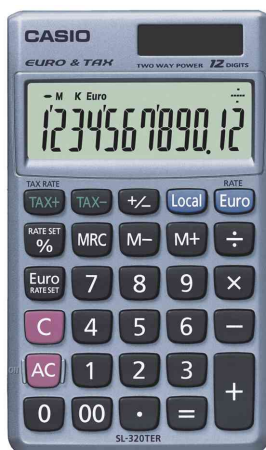

CASIO**Calculatrice SL-320 TER+**

• calculatrice Euro • **caractéristiques générales:** écran EXTRA BIG LC à 12 caractères • boîtier en métal • Key Rollover • alimentation solaire / par pile, 1 x LR 54 contenue dans la livraison (pile de rechange: code 3040099) • dimensions: (L)70 x (P)118,5 x (H)7,5 mm • poids: 55 g env. • pochette de protection incl. • **fonctions:** conversion Euro • calcul de taxes • calcul de pourcentage • mémoire permanente et enregistrement de constances • changement de signe • touche double zéro

SL-320 TER+

Produit	Numéro de fabricant	Code
Calculatrice SL-320 TER+	SL-320TER+	5215627