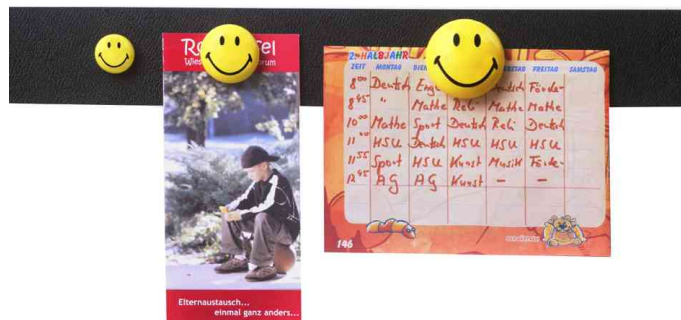

Exemple d'application

Produit	Modèle	Conditionné	Numéro de fabricant	Code
aimants Smiley	20 mm	8	16671	70000228
	30 mm	6	16672	70000229
	40 mm	4	16673	70000230