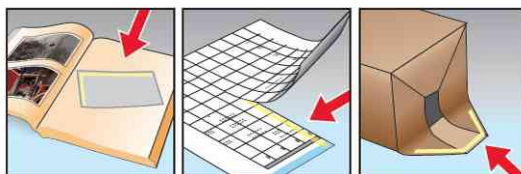

Roller de colle "GLUEROLLER"

• roller de colle jetable • avec capuchon • design mince et maniable • colle proprement et facilement les matériaux légers • livrable dans les modèles "Permanent" et "Non-permanent"

Exemples d'utilisation:

- Papier et carton
- Photos

Roller de colle "Non-Permanent"

Roller de colle "Permanent"

Roller de colle, exemples d'utilisation

Produit	Dimensions de la bande (l) x (L)	Code
Rouleau de colle "Non-Permanent"	8 mm x 10 m	5638108
Rouleau de colle "Permanent"	8 mm x 10 m	5638106