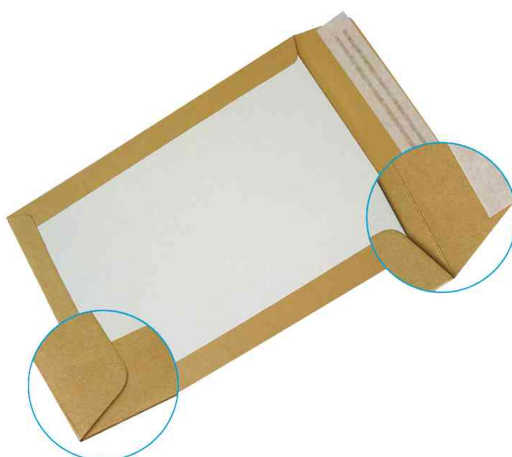

## Pochettes dos carton kraft brun - Grands paquets auto-adhésives avec bande de protection

- Vente uniquement au conditionnement

Pochette dos carton, kraft brun

Format	Modèle	Grammage	Couleur	Conditionnement	Code
24: 260 x 330 mm	sans fenêtre	120 g	marron	100	332112100
C4: 229 x 324 mm	sans fenêtre	90 g	marron	100	332213700