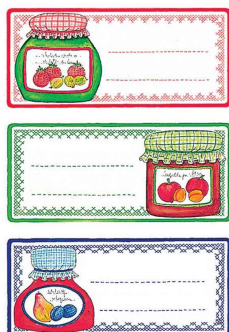

Étiquettes de confiture

• en papier • autoadhésif • résistant à la congélation • se retirent à l'eau • haut degré d'adhésivité également à températures normales • dimensions de la feuille: (L)84 x (H)120 mm • vendu uniquement au conditionnement

Exemples d'utilisation:

- pour l'identification et l'inscription des aliments, des boissons et boîtes d'épices
- étiquettes de conservation et étiquettes pour surgelés

Birds

Bocaux

Bordure bleue

Carreau Vichy

Choix de fruits

Corbeille de fruits

Couronnes de fruits

Designation d'épices

Diverses baies

Flowers

Kreise

Produit	Modèle	Dimensions (L x H)	Couleur	Conditionné / Étiquettes	Conditionné / feuille	Numéro de fabricant	Code
Haushalts-Etiketten	Birds	sortiert		15 Étiquettes	3 Blatt	15026	6503563
	Flowers	sortiert		9 Étiquettes	3 Blatt	15027	6503564
	Kreise	sortiert		18 Étiquettes	3 Blatt	15028	6503565
Étiquettes pour ménages	Bocaux	76 x 35 mm		12 Étiquettes	4 feuilles	3766	6502271
	Bordures bleues	39 x 29 mm		48 Étiquettes	4 feuilles	3742	6503319
	Carreau Vichy	70 x 23 mm		20 Étiquettes	4 feuilles	3639	6502801
	Choix de fruit	76 x 28 mm		16 Étiquettes	4 feuilles	3644	6500993
	Corbeille de fruits	76 x 35 mm		12 Étiquettes	4 feuilles	3604	6502656
	Couronnes de fruits	76 x 35 mm		12 Étiquettes	4 feuilles	3598	6502258
	Diverses de baies	76 x 35 mm		12 Étiquettes	4 feuilles	3784	6502259
désignation d'épices	39 x 29 mm		48 Étiquettes	4 feuilles	3741	6503318	