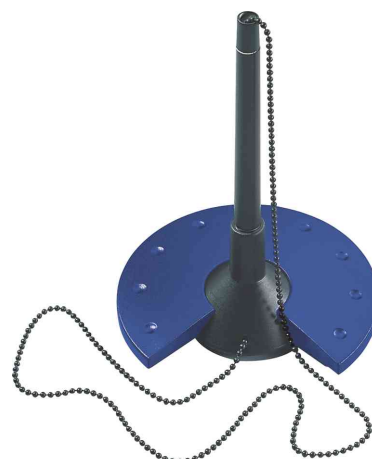

## Porte-stylo

• porte-stylo noir avec chaînette en métal chromée • avec mine standard • tracé: M • en polystyrène • stylo bille et socle noir, partie colorée • pieds en caoutchouc antidérapants • diamètre: 100 mm • hauteur: 155 mm • mine de stylo appropriée: grand espace de mine D10444578, Schneider Express 735 ou Schneider Office 575

**Exemples d'utilisation:**

- sur un comptoir
- comptoirs, tables, guichets...

**Adapté pour:**

- banques
- hôtels
- pharmacies
- commerce de détail
- TottoLotto
- poste

Porte-stylo, noir

Porte-stylo, noir / bleu

Porte-stylo, noir / gris lumière

Porte-stylo, noir / rouge

Produit	Modèle	Largeur de tracé	Couleur du tracé	Couleur du boîtier	Conditionné	Numéro de fabricant	Code
porte-stylo	M	M	noir	noir		H6359095	5163593
	M	M	noir	noir / bleu		H6359093	5163591
	M	M	noir	noir / gris lumière		H6359098	5163592
	M	M	noir	noir / rouge		H6359092	5163590
Accessoires: mine de recharge pour stylo à bille	M	M	noir		12 pièces	D10444784	5045093
Zubehör: Kugelschreiber-Mine	M	M	blau		12 Stück	H2005534	5170352
	M	M	schwarz		12 Stück	H2005595	5170353