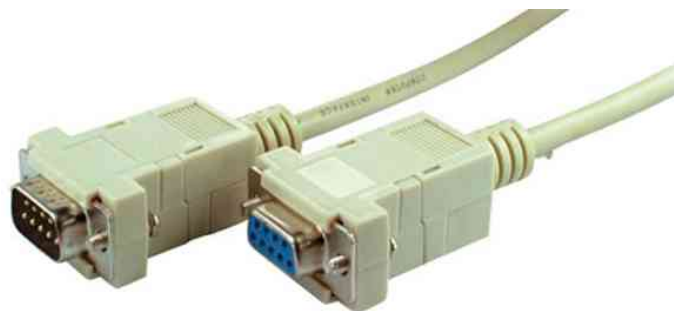

shiverpeaks[®]
BASIC-S**Câble Sub-D 9 broches, fiche mâle - prise femelle**

- fiche Sub-D mâle 9 mâle - prise Sub-D femelle 9 broches
- affectation 1:1
- capots ouvrants à déclic
- en sachet plastique avec perforation Euro

9 Pol Sub-D Kabel, Stecker - Kupplung, vergossenes Gehäuse

Câble Sub-D 9 broches, fiche mâle - prise femelle

Modèle	Longueur	Numéro de fabricant	Code
9 Pol Sub-D Stecker - 9 Pol Sub-D Kupplung	5,0 m	BS78046-5	22225565
Fiche Sub-D mâle 9 broches - prise Sub-D femelle	5,0 m	BS78045-5	22225149