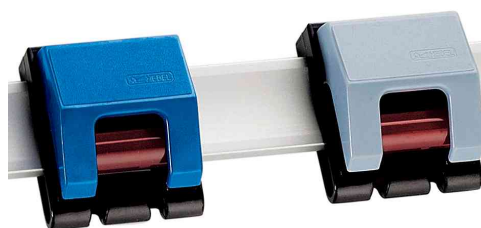

MAUL
HEBEL

Accessoires pour porte-plans

Pince magnétique V

• pour compléter les bras des porte-plans • coulissante, munie d'un crochet • dimensions: (L)36 x (H)40 mm

Pince à rouleau V

• pour compléter les rails et les bras des porte-plans • coulissante, avec système de blocage des documents par rouleau • dimensions: (L)33 x (H)38 mm

Bras pour porte-plans

• accepte les pinces magnétiques type V des deux côtés • muni d'une vis de réglage de l'horizontalité du bras

Pince magnétique V

Pince à rouleau V

Produit	Couleur	Conditionné	Numéro de fabricant	Code
Bras pour porte-plans, 1 m	aluminium	1	62610-08	5871561
Bras pour porte-plans, 1,32 m	aluminium	1	62600-08	5871560
Pince magnétique V	argent	10	62630-94	8710705
	bleu	10	62630-35	8710704
	gris	1	62630-84	8710708
Pince à rouleau V	argent	10	62520-94	8710811
	bleu	1	62520-35	8710804
	gris	1	62520-84	8710808