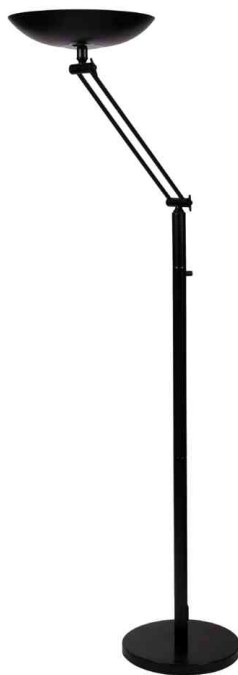

## Lampadaire à faible consommation d'énergie VARIALUX

Économiser la valeur de votre lampadaire en moins de 2 ans: il éclaire plus qu'un lampadaire halogène de 300 Watt et consomme 6 fois moins d'électricité!

• 65 Watt • 4800 Lumen • 4000 K • durée de vie: 10.000 heures • classe énergétique A • interrupteur-variateur sur le mat • muni d'un bras amovible • équipé d'une ampoule à économie d'énergie qui dure 6 fois plus longtemps qu'une ampoule halogène • ne dégage pas de chaleur et évite ainsi les désagréments d'une source halogène, des risques d'incendie et de brûlures • son ballast électronique permet que sa cycline ne consomme que 56 Watt) • grande stabilité de par son socle lourd de 6 kg • ENEC • diamètre du socle: 340 mm • vasque: 360 mm • hauteur: 1.800 mm

### Exemples d'utilisation:

- comme lampe d'intérieur à la maison
- parfait pour le bureau du chef ou du manager
- idéal pour les salles d'attente

Lampadaire à faible consommation d'énergie VARIALUX

Produit	Couleur	Code
Lampadaire à faible consommation d'énergie VARIALUX	noir	64000053