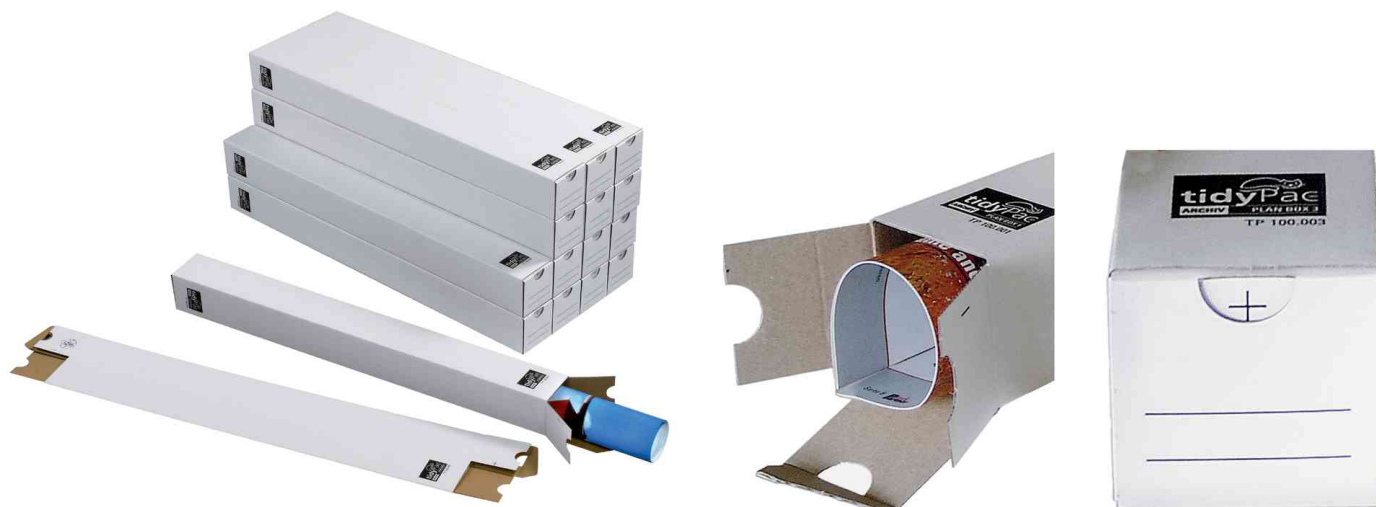

Fourreaux d'expédition

- fourreau rectangulaire en carton ondulé solide jusqu'à DIN A0 • empilable • avec espace d'indexation • avec symboles de contrôle pratiques sur les rabats: + = plein, - = vide • livraison plate, peu encombrante • idéal pour le stockage des réserves

Exemple d'utilisation:

- utilisable aussi bien pour le transport que pour le stockage des documents, plans ou posters grands formats

Fourreaux d'expédition

Facile à remplir - contrôle pratique du contenu

Pour format	Dimensions externes en mm (L x P x H)	Dimensions internes en mm (L x P x H)	Conditionné	Numéro de fabricant	Code
Format A0	1.105 x 77 x 77	1.100 x 75 x 75	1	TP 100.003	5600369
format A1	755 x 77 x 77	750 x 75 x 75	1	TP 100.002	5600368
format A2	505 x 67 x 67	500 x 65 x 65	1	TP 100.001	5600367