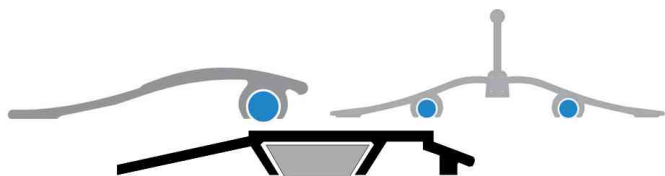

Règle, en aluminium

- avec insert antidérapant en caoutchouc • dans un étui avec œillet
- avec poignée: pour gauchers et droitiers • avec graduation dès deux côtés

Insert antidérapant en caoutchouc

Règle, en aluminium

Règle, en aluminium, avec poignée

Produit	Longueur en mm	Numéro de fabricant	Code
Règle - patin antidérapant sur le côté	300	52 5331	62078926
Règle - patin antidérapant sur le côté	300	52 5330	62525330
Règle, avec poignée	300	52 5235	62078925