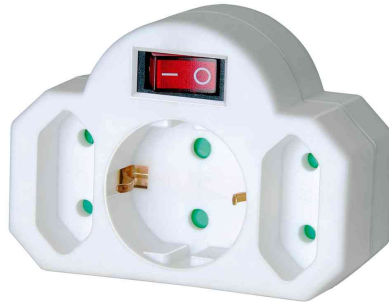

Adapterstecker mit Schalter, Euro- und Schutzkontakt

- auf 1 Schutzkontakt- und 2 Euro-Steckdosen
- mit Kinderschutz
- für den Markt: D / L / A

Adapterstecker mit Schalter, Euro- und Schutzkontakt

Produkt	Farbe	Hersteller- Nummer	Bestell- Nummer
Adapterstecker mit Schalter, Euro- und Schukostecker	weiß	1508100	11270759