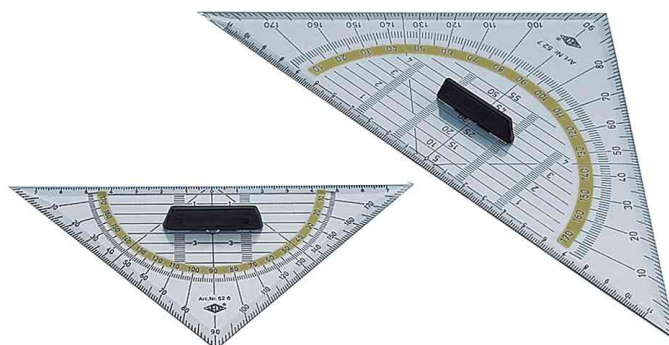

## Equerre géométrique, avec poignées amovibles

- transparent
- en plastique
- avec facettes
- graduation sur fond jaune
- étui en plastique avec œillet

Equerre géométrique, avec poignées amovibles

| Produit             | Modèle             | Numéro de fabricant | Code     |
|---------------------|--------------------|---------------------|----------|
| Equerre géométrique | Hypoténuse: 160 mm | 52 6                | 62078928 |
|                     | Hypoténuse: 250 mm | 52 7                | 62078929 |