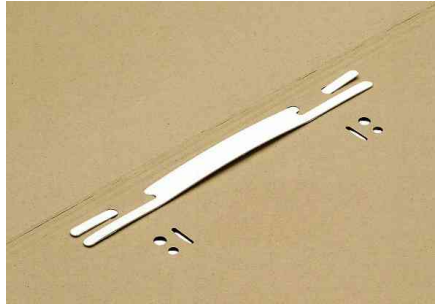

## Flachheftung

• aus PP • zum nachträglichen Einstecken in ELBA Einstellmappen 80432 / 80434 und 80436 • durch die Flachheftung wird aus einer Einstellmappe ein Einstellhefter: die Zunge wird in die Schlitz einer Einstellmappe eingefädelt und mit Hilfe eines Heftstreifens PVC kann das Schriftgut abgeheftet in der Einstellmappe aufbewahrt werden • Maße: (B)150 x (H)13 mm • Abgabe nur in ganzen VE's • für den Markt: D / L / A / CH

Flachheftung

Produkt	Farbe	VE	Hersteller- Nummer	Bestell- Nummer
Flachheftung	weiß	50	80590	61080590