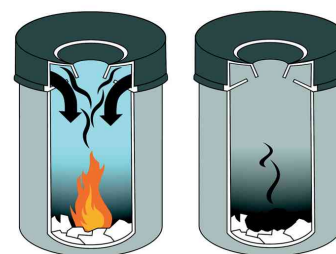

Corbeille à papier SAFE, rond, avec couvercle étouffoir, 17 litres

• en métal • le couvercle étouffoir garantit une prévention anti-incendie • forme ronde • design élégant • bac intérieur et cendrier amovibles pour un retrait et nettoyage faciles • contenance: 17 litres • hauteur: 630 mm • diamètre: 250 mm

Corbeille à papier SAFE, avec couvercle étouffoir, argent métallisé

Corbeille à papier SAFE, avec couvercle étouffoir, noir

Prévention anti-incendie

| Produit | Couleur | Numéro de fabricant | Code |
|--|------------------|---------------------|---------|
| Corbeille à papier SAFE avec cendrier rond | anthracite | 3332-58 | 9333258 |
| | argent métallisé | 3332-23 | 9333223 |
| | noir | 3332-01 | 9333201 |