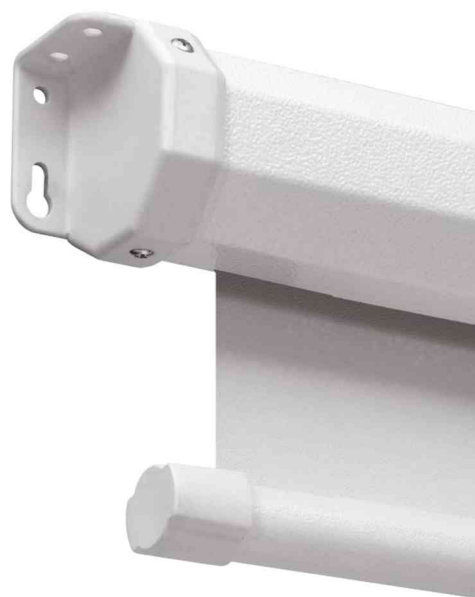

**magnetoplan®**

**Écran de projection déroulable Cinerollo**

• écran de projection manuel • mécanisme à ressort robuste pour une installation simple et rapide • adapté pour un montage mural et au plafond grâce à l'étrier de universel (sur les côtés du carter) • toile blanche mat de qualité pour une reproduction brillante de couleurs • épaisseur de la toile: 1.350 g/m2 • bordure de l'écran noire • format 1:1 sans la bande noire, 4:3 ou 16:9 avec la bande noire

écran de projection enroulable Cinerollo

Integrierte Aufhängepunkte rechts und links

Modèle	Surface de projection en mm (L x H)	Dimensions en mm (L x H)	Numéro de fabricant	Code
accessoire: barre de traction pour écran projection Standard			691001	70000854
Roll-Leinwand Cinerollo		1.120 x 2.000	6200456	70001009
écran de projection déroulable Cinerollo	1.720 x 1.290	1.380 x 1.800	6200433	70000849
	1.800 x 1.750	1.800 x 1.800	6201114	70000844
	1.980 x 1.485	1.530 x 2.000	6200438	70000850
	2.390 x 1792	1.830 x 2.400	6200443	70000851
	2000 x 1.980	2.030 x 2.030	6201116	70000847
écran de projection déroulable Standard	2400 x 2.390	2.440 x 2.440	6201124	70000848
	1500 x 1.450	1.530 x 1.530	6201112	70000846