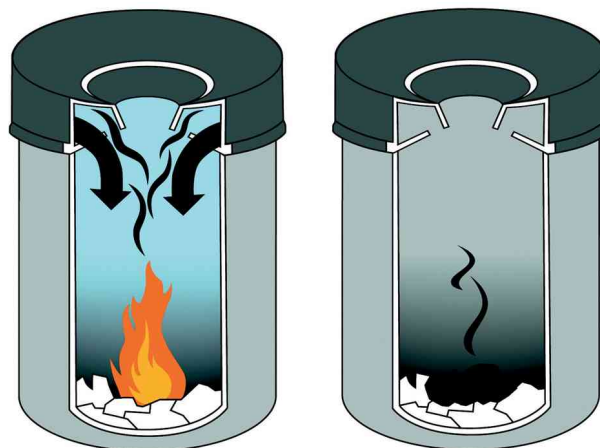

**Corbeille à papier SAFE ROND 60, 60 litres**

• en acier • avec tête étouffoir • couvercle autoextinguible • forme ronde • revêtement polyépoxyde anti-rayures • capacité: 60 litres • hauteur: 662 mm • diamètre: 375 mm

**Exemples d'utilisation:**

- la tête étouffoir prévient les incendies. Le couvercle autoextinguible stoppe l'accès d'oxygène dans la corbeille et étouffe la flamme à temps.
- intérieur et extérieur

**Adapté pour:**

- industriels, dans des bureaux
- hôtels, gares et aéroports

Corbeille à papier SAFE ROND 60

prévention incendie

Produit	Couleur	Numéro de fabricant	Code
Corbeille à papier SAFE ROND 65	gris	3307-10	9330710
	noir	3307-01	9330701