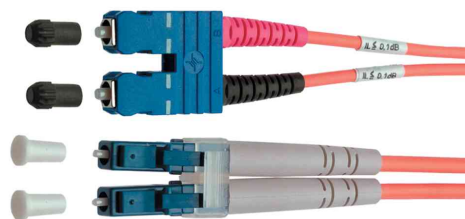

Câble patch à fibres optiques, fiche mâle LC-Duplex - fiche mâle SC-Duplex

• fêrulle en céramique • type de câble I-V (ZN) H, à 2 brins

indicateur: LWL câble Patch sur demande d'offre aussi en mode singleton 91/125 disponible!

Câble patch à fibres optiques, connecteur LC-Duplex - connecteur SC-Duplex

Modèle	Longueur	Numéro de fabricant	Code
multimode, 50/125, OM2	1,0 m	L00890C0038	11193628
	2,0 m	L00891C0018	11193610
	3,0 m	L00892C0037	11193629
	5,0 m	L00893C0040	11193630
	10,0 m	L00895C0037	11193631
Multimode, 50/125, OM2	1,0 m	L00890C0055	11192173
	2,0 m	L00891C0042	11192174
	3,0 m	L00892C0024	11192278
	5,0 m	L00893C0022	11192279
	7,0 m	L00894A0008	11192699
multimode, 62,5/125, OM1	1,0 m	L00890C0039	11193632
	2,0 m	L00891C0019	11193611
	3,0 m	L00892C0038	11193633
	5,0 m	L00893C0041	11193634
	10,0 m	L00895C0038	11193635