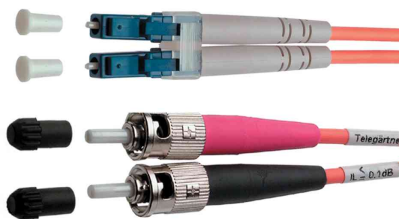

## Câble patch à fibres optiques, fiche mâle LC-Duplex - 2 fiches mâles ST

• fêrulle en céramique • type de câble I-V (ZN) H, à 2 brins

indicateur: LWL câble Pacht sur demande d' offre aussi en mode singleton 9/125 disponible!

Câble patch à fibres optiques, connecteur LC-Duplex - 2 x connecteur ST

Modèle	Longueur	Numéro de fabricant	Code
Multimode, 50/125, OM2	1,0 m	L00890A0036	11193620
	2,0 m	L00891A0015	11193607
	3,0 m	L00892A0035	11193621
	5,0 m	L00893A0038	11193622
	10,0 m	L00895A0035	11193623
Multimode, 50/125, OM3	1,0 m	L00890A0058	11192138
	2,0 m	L00891A0029	11192139
	3,0 m	L00892A0029	11192163
	5,0 m	L00893A0027	11192164
	7,0 m	L00894A0014	11192698
multimode, 62,5/125, OM1	10,0 m	L00895A0024	11192172
	1,0 m	L00890A0037	11193624
	2,0 m	L00891A0016	11193608
	3,0 m	L00892A0036	11193625
	5,0 m	L00893A0039	11193626
	10,0 m	L00895A0036	11193627