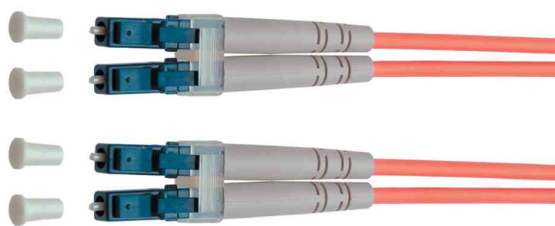

## Câble patch à fibres optiques, connecteur mâle LC-Duplex - connecteur mâle LC-Duplex, OM2

• férule en céramique • type de câble I-V (ZN) H, à 2 fibres

**Indication:** le câble Patch à fibres optiques est aussi disponible sur demande dans la version unique 9/125!

Câble patch à fibres optiques, fiche mâle LC-Duplex - fiche mâle LC-Duplex

Produit	type	Connexion	Longueur	Couleur	Numéro de fabricant	Code
Câble patch à fibres optiques OM2, 50/125 my	LC Duplex - LC Duplex	mâle - mâle	2,0 m		L00871A0004	11193604
		mâle - mâle	10,0 m		L00875A0000	11193615
LWL Patchkabel OM2, 50/125 my	LC Duplex - LC Duplex	Stecker - Stecker	5,0 m		L00873A0000	11193614
LWL-Patchkabel OM2, 50/125 my	LC Duplex - LC Duplex	Stecker - Stecker	1,0 m		L00870A0000	11193612