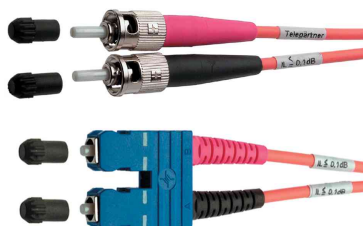

Câble patch à fibres optiques, 2 fiches mâles ST - fiche mâle SC-Duplex

• fêrulle en céramique • type de câble I-V (ZN) H, à 2 brins

indicateur: LWL câble Patch sur demande d' offre aussi sur mode singleton 9/125 disponible!

Câble patch à fibres optiques, 2 x connecteur ST - connecteur SC-Duplex

Modèle	Longueur	Numéro de fabricant	Code
Multimode, 50/125, OM2	1,0 m	L00890C0019	11193396
	2,0 m	L00891C0071	11193394
	3,0 m	L00892C0001	11193397
	5,0 m	L00893C0003	11193398
	10,0 m	L00895A0003	11193297
Multimode, 50/125, OM3	1,0 m	L00890C0059	11192637
	2,0 m	L00891C0026	11192638
	3,0 m	L00892C0048	11192014
	5,0 m	L00893C0028	11192119
	10,0 m	L00895C0025	11192137
multimode, 62,5/125, OM1	1,0 m	L00890A0021	11193399
Multimode, 62,5/125, OM1	3,0 m	L00892C0009	11193420
	10,0 m	L00895C0001	11193356