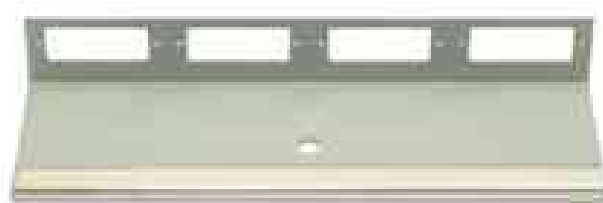

## Boîte d'épissures compacte à fibres optiques + plaque distributrice

- équipée au maximum de 4 cassettes d'épissures ou une cassette d'épissures avec une plaque distributrice pour 12 branchements à fibres optiques au maximum, ou une cassette combi
- avec couvercle rabattable, verrouillable
- les câbles entrants et sortants sont fixés à l'aide de serre-câbles et étoupés par une barette en mousse
- boîtier avec couvercle rabattable, fermable
- tôle d'acier de 1,5 mm recouvert de poudre
- couleur: gris lumière (RAL 7035)
- dimensions: (L)265 x (P)57 x (H)150 mm, dimensions de la plaque distributrice avec 12 x femelle ST: (L)144 x (P)26 x (H)54 mm

Boîte d'épissures compacte à fibres optiques

plaque distributrice

Produit	Numéro de fabricant	Code
Coffret de boîte d'épissures	H02050A0013	11192560
Plaque distributrice pour 12 fiches femelles ST	H02025A0293	11192306
Plaque distributrice pour 4 fich.fem. SC-Duplex ou LC-Quad	H02025A0137	11192562
Plaque distributrice pour 6 x fiches femelles LC-Duplex	H02025A0115	11196995