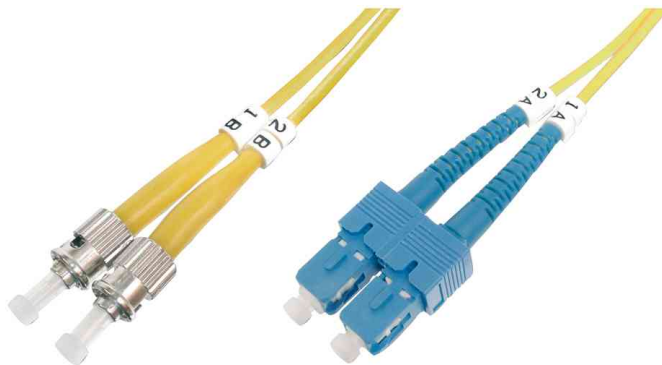

Câble patch à fibres optiques, singlemode, 2 x fiche ST mâle - fiche SC-Duplex mâle

• singlemode • ferrule en céramique • type de câble: I-VH • couleur du câble: jaune

Câble patch à fibres optiques, OM1, 2 x fiche ST mâle - fiche SC-Duplex mâle

Modèle	Longueur	Numéro de fabricant	Code
Monomode, 9 / 125 mu	3,0 m	DK-2912-03	11193337
	10,0 m	DK-2912-10	11193339
Singlemode, 9 / 125 my	1,0 m	DK-2912-01	11003333
	2,0 m	DK-2912-02	11003334
	5,0 m	DK-2912-05	11003335
	7,0 m	DK-2912-07	11003336