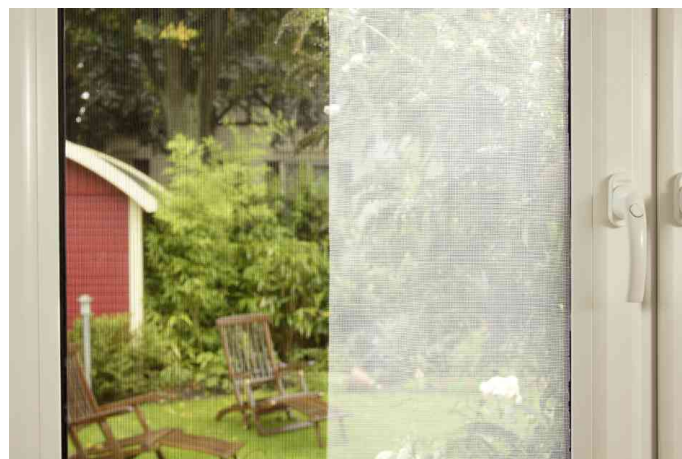

Moustiquaire STANDARD pour fenêtres tesa Insect Stop®

• lavable jusqu'à 30° C • résistant aux rayons UV • fixation sûre • mise facile grâce à la bande auto-agrippante • se découpe facilement et proprement à n'importe quelle mesure • ouverture et fermeture des fenêtres sans problème

Accessoires: Bande auto-agrippante de rechange pour moustiquaire tesa Insect Stop®: pour une recharge facile et sans résidus de la moustiquaire tesa Insect Stop • utilisable sur tous les cadres en aluminium, PVC- ou en bois • autocollante • se laisse retirer sans traces • forte adhésion

Exemples d'utilisation:

- offre une protection contre les insectes même lorsque les fenêtres sont ouvertes
- domaines d'utilisation: cuisine, salle de bain, cave, salon et chambre à coucher

tesa Insect Stop® moustiquaire STANDARD pour fenêtres

anthracite pour un aperçu optimal - blanc pour protéger la vision

Accessoires: Bande auto-agrippante de rechange pour moustiquaire

Accessoires : Bande auto-agrippante de rechange pour moustiquaire, utilisation