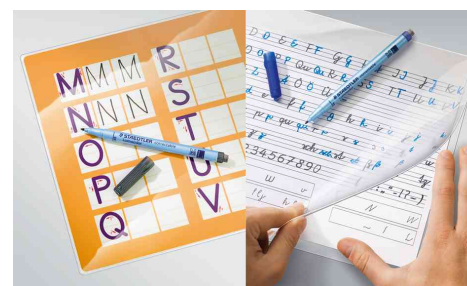

### Marqueur non permanent Lumocolor correctable

- effaçable à sec • encre soluble • inodore • résistant à la lumière • l'encre ne traverse pas le papier • capuchon avec dispositif anti-roulis • brosse intégrée au bout du stylo • corps et capuchon en PP • encre sans xylène / toluène • Sécurité avion: l'équilibrage automatique de la pression empêche le stylo de fuir • corps bleu / embout à la couleur de l'encre • rechargeable avec la recharge 487 05

**Exemples d'utilisation:**

- pour écrire sur les feuilles d'exercices et films de rétroprojection
- pour écrire sur les surfaces lisses comme les pochettes transparentes, laminées et ardoises
- pour écrire sur le papier et carton
- pour écrire sur les films, plastique et métal
- pour écrire sur le polystyrène
- pour écrire sur du verre et de la porcelaine
- pour écrire sur du tableau blanc
- pour écrire sur des plaques écologiques

**Adapté pour:**

- écoliers, étudiants et enseignants
- pilotes, Steward et voyageurs

Marqueur non permanent Lumocolor correctable

adapté pour rétroprojecteur Overhead

Marqueur non-permanent Lumocolor soluble à l'eau, utilisation