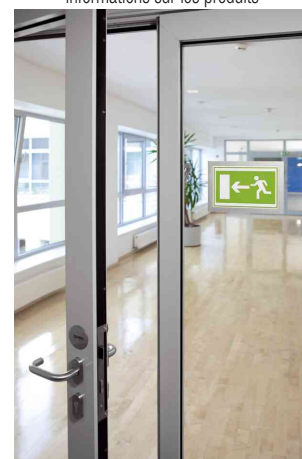

Cadre magnétique MAGAFRAME, format A5, auto-adhésif

• cadre magnétique avec dos entièrement recouvert d'un film auto-adhésif • feuillet transparent anti-reflets à l'avant en PVC rigide (240 µ) • feuillet transparent à l'arrière en PVC souple (200 µ) avec une colle détachable • échange rapide et facile des informations • la face avant rabattable • le cadre peut être utilisé recto et verso et convient ainsi aux surfaces en verre • le cadre s'enlève sans laisser de traces et peut être collé à un autre endroit • les informations peuvent être imprimées professionnellement et rapidement avec une imprimante personnelle • utilisation flexible, rapide et simple: retirez le film de protection et coller la partie du dos adhésive sur les portes, les fenêtres, les placards etc. • vendu uniquement au conditionnement

Exemples d'utilisation:

- les cadres magnétiques offrent une solution professionnelle pour organiser, présenter et fixer des informations variables
- idéal pour les informations, par ex. heures d'ouvertures
- parfait pour les présentations d'offres spéciales et publicitaires
- idéal pour les cartes de menus, les recettes sur le réfrigérateur
- pour les photos
- indication de sortie de secours, indications de sécurité, instructions sur les machines
- signalisation
- indication des salles de conférence, signalétiques de porte interchangeables
- peuvent être posés sur des surfaces lisses

Adapté pour:

- les restaurants, hôtels
- le Facilitymanagement
- les banques
- les administrations publiques
- les ménages

Cadre magnétique MAGAFRAME, argent

Cadre magnétique MAGAFRAME, noir

Utilisation simple

Exemple d'utilisation: pour les informations sur les produits

Exemple d'utilisation: pour les heures d'ouvertures

Exemple d'utilisation: pour les offres spéciales

Exemple d'utilisation: pour les photos

Exemple d'utilisation: pour étiquettes de signalisation